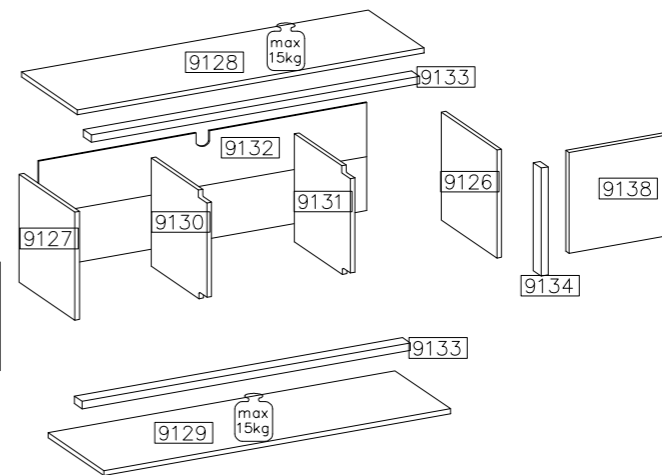

PARI - 04

#	ART. NR	L	W	T	Q	Col.No
1	9126	408	370	16	1	1
2	9127	408	370	16	1	1
3	9128	1300	371	16	1	1
4	9129	1300	371	16	1	1
5	9130	408	330	16	1	1
6	9131	408	330	16	1	1
7	9132	1283	211	2,5	2	1
8	9133	1217	70	25	2	1
9	9134	408	70	25	2	1

10	9137...	368	407	16	2	2
11	9138...	368	407	16	1	2

- XXXXC - CZARNY
- XXXXZ - ZIELONY
- XXXXA - ARTISAN
- XXXXR - RÓŻOWY
- XXXXC - SZARY-CONGO

ø8x30mm A	ø8x20mm A7	6,4x50mm B	ø15/12mm C	ø3.5x16mm D1	ø3.0x16mm E	ø3.0x16mm E1
16	4	8	8	8	8	8
ø5.0x13mm O	ø3.5x16mm P9	ø3.5x16mm N	ø3.0x16mm L	ø3.0x16mm P1		
1	12	1	8	6		
4.0x25mm F4	ø35/KR-8 P12	ø4.0x35mm G8	M4.0x20mm P20	M4.0x20mm R13	ø3.0x16mm S1	
4	16	6	10	3	3	

1

	
6	8

Ø4.0x35mm

ARTISAN
BLACK

OPTION
COLOUR BLACK v COLOUR ARTISAN

8

4
4.0x25mm

16

OPTION
COLOUR BLACK v COLOUR ARTISAN

2

	
4	8
Ø15/12mm	Ø8x30mm
	
4	4
Ø4.0x35mm	Ø8x20mm

ARTISAN
BLACK

OPTION
COLOUR BLACK v COLOUR ARTISAN

9

	
6	12
Ø35/KR-8	5.0x13mm
	
3	3
M4.0x20mm	

OPTION
COLOUR BLACK v COLOUR ARTISAN